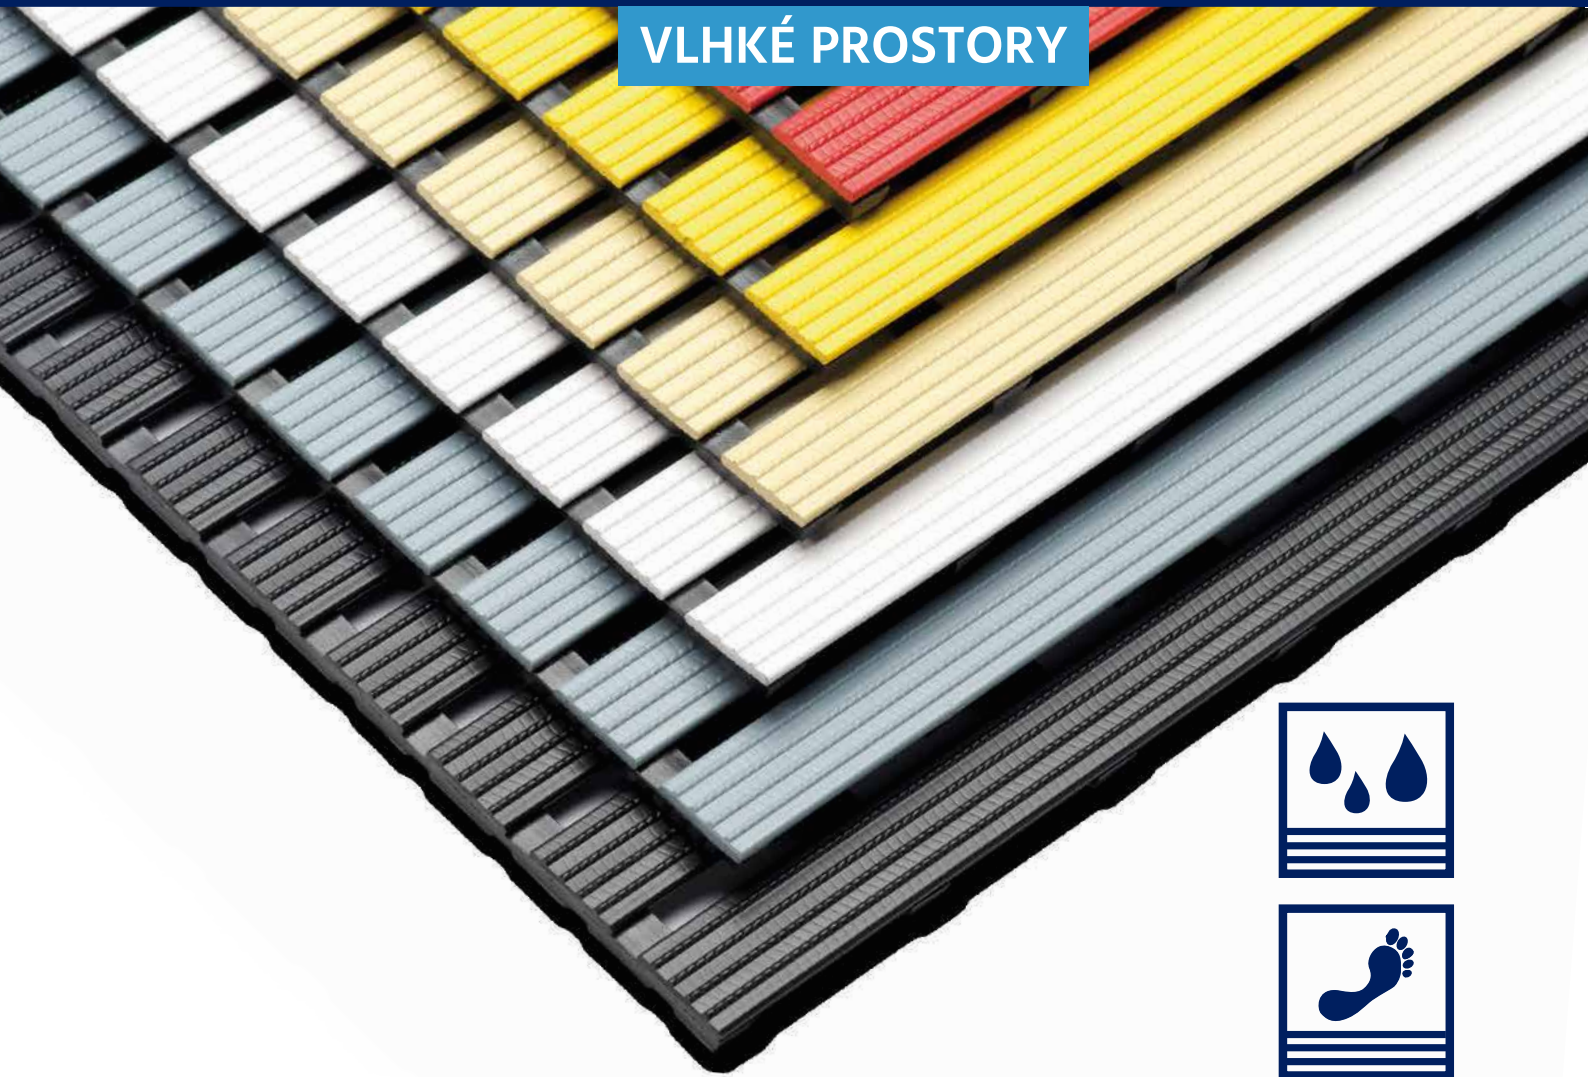

VLHKÉ PROSTORY

VLASTNOSTI

Manuplastové koupelnové rošty EHA jsou bezpečné, rolovatelné a protiskuzové.

OBLASTI POUŽITÍ

Plovárny a lázeňské koupele, převlékárny, sauny, lázeňské provozy, nemocnice atd.

BAREVNÁ PROVEDENÍ