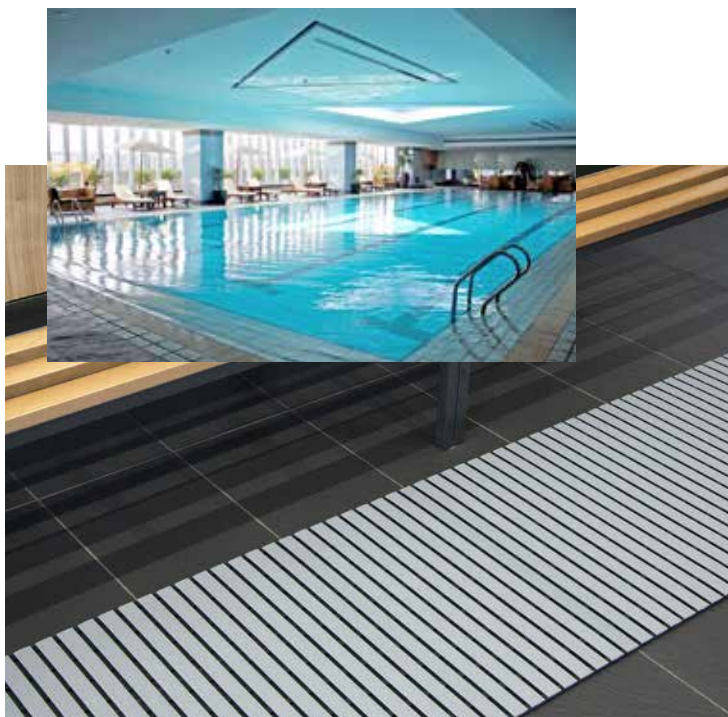

VLHKÉ PROSTORY

TECHNICKÁ DATA

Materiál horního profilu	tvrdé PVC
Materiál spodního profilu	měkké PVC
Dostupné šířky	60, 80, 100 cm
Celková výška	12,0 mm
Hmotnost	cca. 6 kg/m²
Teplotní odolnost	-5°C až 60°C
Protiskluzovost	hodnotící skupina C dle DIN 51097

ČÍSLA VÝROBKU

Barva	60 cm	80 cm	100 cm
Černá	88003	88002	88001
Modrá	88403	88402	88401
Červená	88503	88502	88501
Běžová	88603	88602	88601
Šedá	88703	88702	88701
Bílá	88803	88802	88801
Žlutá	88903	88902	88901

Manuplastové koupelňové rošty EHA jsou vyrobeny z vysoce jakostního tvrdého PVC bez pórů s vysokou rázovou houževnatostí a dlouhou životností. Horní profily jsou rozmístěny napříč směru chůze.

Bezpečnostní profilování zabraňuje uklouznutí a zaručuje požitek při koupání popř. saunování.

Manuplastové koupelňové rošty EHA zajišťují odtok vody a vzhledem ke své vysoké vlastní hmotnosti leží dobře na podlaze (žádné vyplavování).

Mřížky jsou protiskluzové (hodnotící skupina C) a hygienické. Jsou odolné vůči chemikáliím, kyselinám a zásadám (v komerční koncentraci).